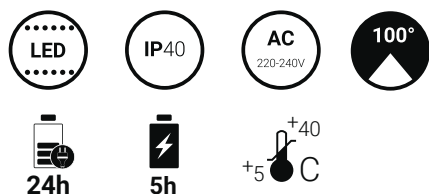

IP211

Box Kit

Corpo ► PC ABS

Moderni punti luce pronti ad attivarsi autonomamente in caso di mancanza di corrente, per rendere la vita quotidiana sempre agevole, sicura e confortevole.

Caratteristiche generali	
Codice articolo	IP211
Potenza	35W
Indice di protezione	IP40
Fascio	100°
Lumen	150Lm

Caratteristiche tecniche	
Tensione	AC 220-240V
Ampere	435mA
Batteria	Li-ion 3.7V 1500 mAh
Temperatura di utilizzo	+5°C to +40°C

Altre caratteristiche	
Garanzia	2 anni
Durata batteria	5h
Ricarica	24h